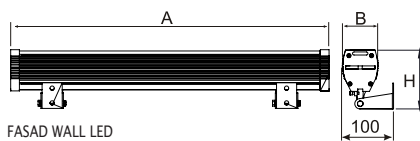

Wymiary / Dimensions / Размеры

FASAD WALL LED

∅ [mm]	A (mm)	B (mm)	H (mm)
650/1100	364	62	114
1300/2200	619	62	114
4400	1180	62	114